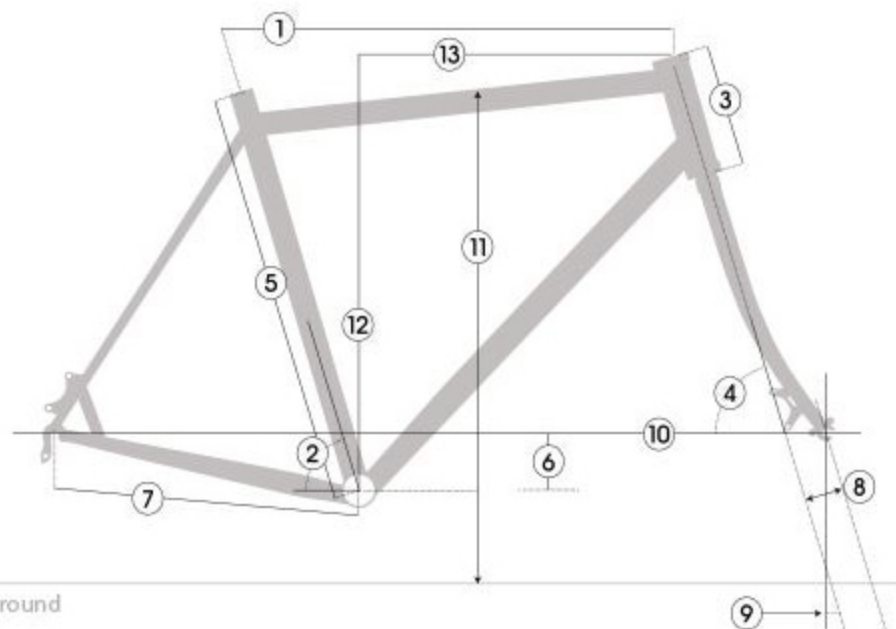

Geometry

FRAME SIZES	XS	S	M	L	XL
1 - Horizontal Toptube Length (mm)	522	542	559	580	602
2 - Seat Angle (°)	74	73.5	73.5	73	72.5
3 - Headtube Length (mm)	130	150	170	190	210
4 - Head Angle (°)	71	71.5	73	73	73
5 - Seat Tube Length (C-T, mm)	470	500	530	550	580
6 - BB Drop (mm)	72	72	72	72	72
7 - Chainstay Length (mm)	420	420	420	420	420
8 - Fork Offset (mm)	45	45	45	45	45
9 - Trail (mm)	69	66	57	57	57
10 - Wheelbase Length (mm)	990	1000	1003	1019	1035
12 - Stack (mm)	539	559	584	603	622
13 - Reach (mm)	368	376	386	396	406
Stem (mm)	100	100	100	110	110
Handlebar (mm)	400	420	420	440	440
Crankarm (mm)	170	172.5	172.5	175	175